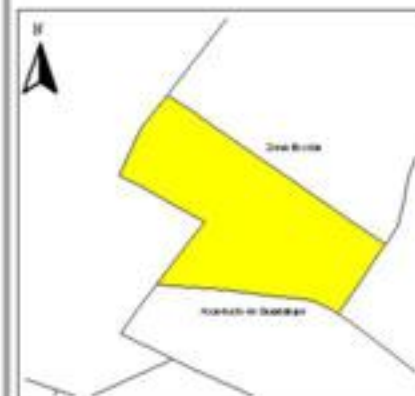

### INDICE DE DESARROLLO SOCIAL

Delegación: Gustavo A. Madero  
Colonia: Solidaridad Nacional  
Grado de desarrollo: Medio