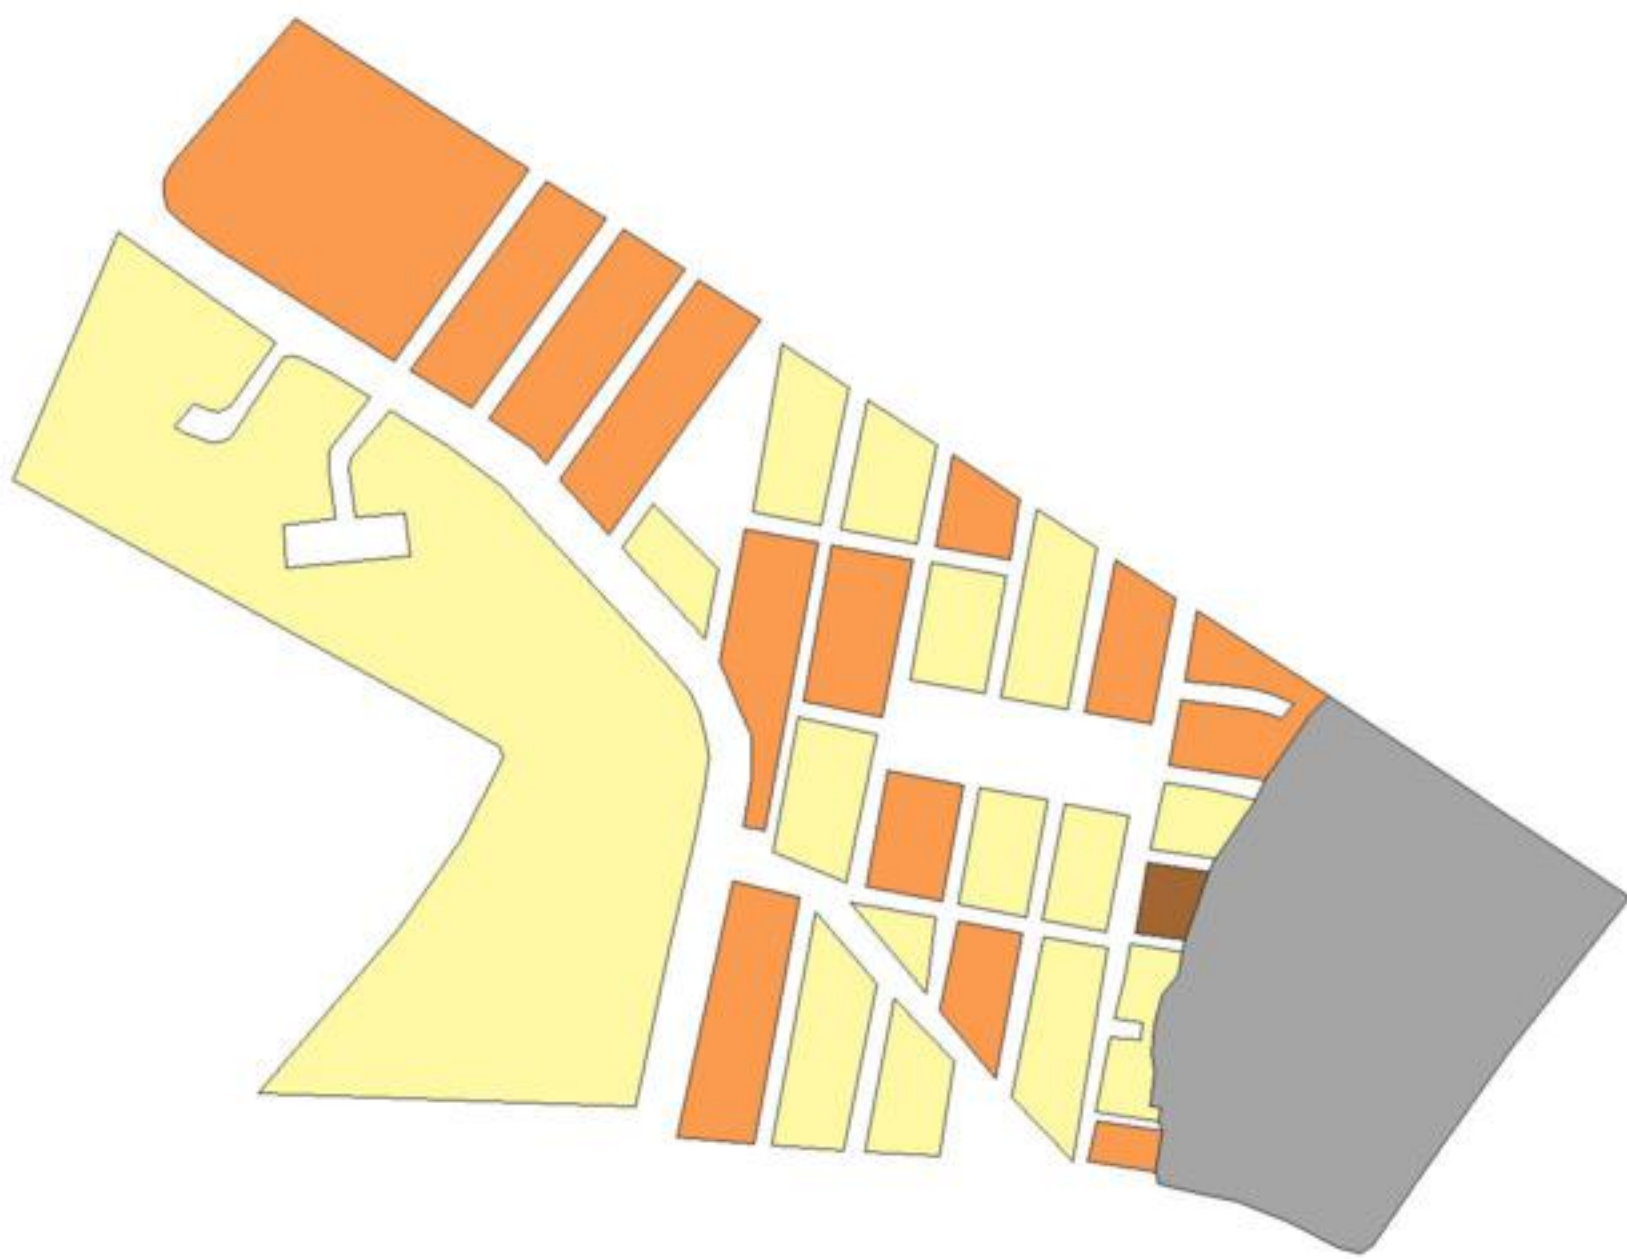

### INDICE DE DESARROLLO SOCIAL

Delegación: Gustavo A. Madero  
Colonia: Solidaridad Nacional  
Grado de desarrollo: Medio

#### Grado de Desarrollo Social

-  Muy bajo
-  Bajo
-  Medio
-  Alto
-  Sin dato

0 0.03 0.06 Kilómetros

Fuente: Elaboración propia con datos de Seduvi e INEGI